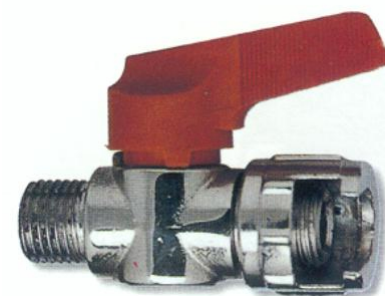

RUBINETTO DI LINEA PER ARIA COMPRESSA 3/8

VALVOLE a SFERA - SARACINESCHE › MINIVALVOLE A SFERA IN OTTONE

VALVOLA AIR/12 DI LINEA IN OTTONE NICHELATO CON LEVA
ROSSA IN PLASTICA
ATTACCO A BAIONETTA E FILETTO MASCHIO POSTERIORE
BSPT

Codice	filetto
31AIR123/8	3/8"

Mastertubi.it/q?17