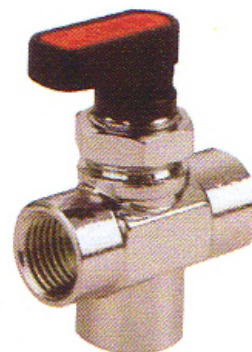

## 6700 Valvola a tre vie a L

VALVOLE a SFERA - SARACINESCHE › MINIVALVOLE A SFERA IN OTTONE

Valvola a tre vie a "L"  
filettatura Femmina G ISO 228  
Confezione da 5 pezzi

Articolo	Misure
516700-1/8	1/8"
516700-1/4	1/4"
516700-3/8	3/8"