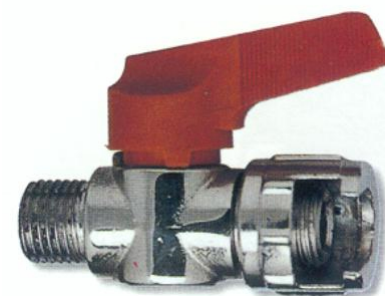

RUBINETTO DI LINEA PER ARIA COMPRESSA 1/8

VALVOLE a SFERA - SARACINESCHE › MINIVALVOLE A SFERA IN OTTONE

VALVOLA AIR/10 DI LINEA IN OTTONE NICHELATO CON LEVA ROSSA IN PLASTICA
ATTACCO A BAIONETTA E FILETTO MASCHIO POSTERIORE BSPT.

Mastertubi.it/q?15

Codice	Misure
31AIR101/8	1/8"