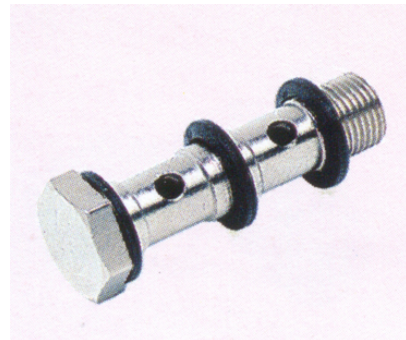

## Vite cava doppia corta

RACCORDI PER ARIA COMPRESSA › RACCORDI E CONNESSIONI PER IMPIANTI PNEUMATICI › Serie 800  
raccordi rapidi in ottone nichelato

Colonna doppia corta

Codice	Misura
32C3601/8	1/8
32C3601/4	1/4
32C3603/8	3/8
32C3601/2	1/2
32C360M12X1.5	M12 - 1,5