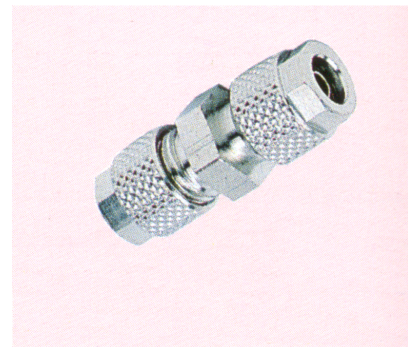

Diritto intermedio

RACCORDI PER ARIA COMPRESSA › RACCORDI E CONNESSIONI PER IMPIANTI PNEUMATICI › Serie 300
raccordi calzamento in ottone nichelato

Codice	Misura
32C34404/02.7	4/2,7
32C34404/03	5/3
32C34406/04/05	6/4 - 5/3
32C34406/04	6/4
32C34408/06/04	8/6 - 6/4
32C34408/06	8/6
32C34410/08/04	10/8 - 6/4
32C34410/08/06	10/8 - 8/6
32C34410/08	10/8
32C34412/10	12/10
32C34415/12.5	15/12,5