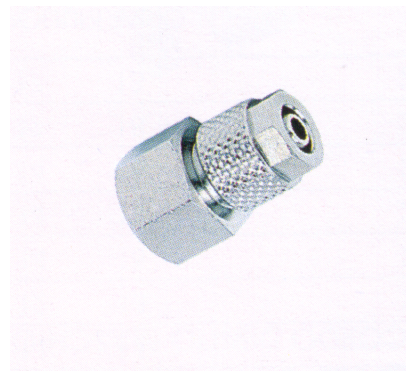

Diritto femmina

RACCORDI PER ARIA COMPRESSA › RACCORDI E CONNESSIONI PER IMPIANTI PNEUMATICI › Serie 300
raccordi calzamento in ottone nichelato

Codice	Misura
32C34306/04-1/8	6/4 - 1/8
32C34306/04-1/4	6/4 - 1/4
32C34306/04-3/8	6/4 - 3/8
32C34308/06-1/8	8/6 - 1/8
32C34308/06-1/4	8/6 - 1/4
32C34308/06-3/8	8/6 - 3/8
-	8/6 - 1/2
32C34310/08-1/4	10/8 - 1/4
32C34310/08-3/8	10/8 - 3/8
32C34310/08-1/2	10/8 - 1/2
32C34312/10-3/8	12/10-3/8