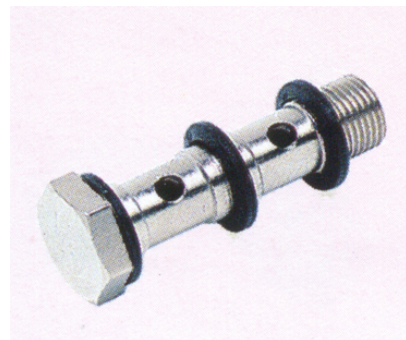

Vite cava doppia corta

RACCORDI PER ARIA COMPRESSA › RACCORDI E CONNESSIONI PER IMPIANTI PNEUMATICI › Serie 300
raccordi calzamento in ottone nichelato

Colonna doppia corta

Codice	Misura
32C3601/8	1/8
32C3601/4	1/4
32C3603/8	3/8
32C3601/2	1/2
32C360M12X1.5	M12 - 1,5