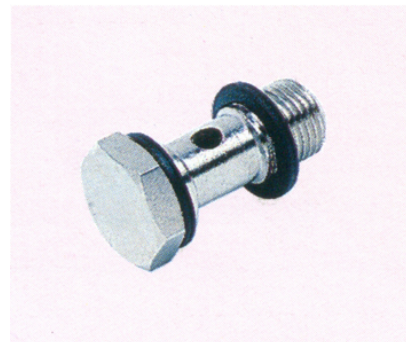

Vite cava singola

RACCORDI PER ARIA COMPRESSA › RACCORDI E CONNESSIONI PER IMPIANTI PNEUMATICI › Serie 300
raccordi calzamento in ottone nichelato

Colonna corta più rondelle

Codice	Misura
32C35805M	5M
32C35806M	6M
32C3581/8	1/8
32C3581/4	1/4
32C3583/8	3/8
32C3581/2	1/2
32C35812M-1.5	M12 - 1,5