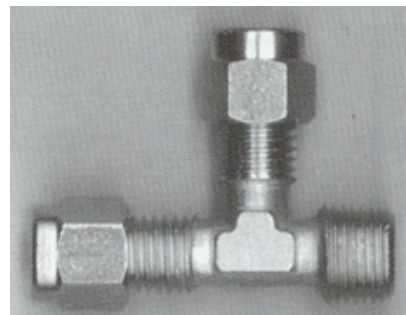

T - attacco laterale maschio conico

RACCORDI PER ARIA COMPRESSA › RACCORDI E CONNESSIONI PER IMPIANTI PNEUMATICI › Serie 200
RACCORDI A COMPRESSIONE OTTONE NICHELATO

Codice	Misura	confezione
32O23904-1/8	4 - 1/8"	50
32O23906-1/8	6 - 1/8"	25
32O239 6-1/4	6 - 1/4"	25
32O23908-1/8	8 - 1/8"	25
32O23908-1/4	8 - 1/4"	25
32O23908-3/8	8 - 3/8"	25
32O23910-1/4	10 - 1/4"	25
32O23910-3/8	10 - 3/8"	25
32O23912-3/8	12 - 3/8"	25
32O23912-1/2	12 - 1/2"	25
32O23914-1/2	14 - 1/2"	25