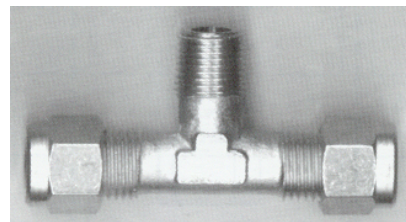

## T - attacco centrale maschio conico

RACCORDI PER ARIA COMPRESSA › RACCORDI E CONNESSIONI PER IMPIANTI PNEUMATICI › Serie 200  
RACCORDI A COMPRESSIONE OTTONE NICHELATO

Codice	Misura	confezione
32O23804-1/8	4 - 1/8"	50
32O23806-1/8	6 - 1/8"	25
32O23806-1/4	6 - 1/4"	25
32O23808-1/8	8 - 1/8"	25
32O23808-1/4	8 - 1/4"	25
32O23808-3/8	8 - 3/8"	25
32O23810-1/4	10 - 1/4"	25
32O23810-3/8	10 - 3/8"	25
32O23810-1/2	10 - 1/2"	25
32O23812-1/4	12 - 1/4"	10
32O23812-3/8	12 - 3/8"	10
32O23812-1/2	12 - 1/2"	10
32O23814-3/8	14 - 3/8"	10
32O23814-1/2	14 - 1/2"	10
32O23815-1/2	15 - 1/2"	10
32O23816-1/2	16 - 1/2"	10
32O23818-1/2	18 - 1/2"	10
32O23818-3/4	18 - 3/4"	10
32O23822-3/4	22 - 3/4"	10