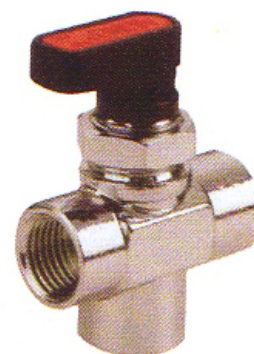

## 6700 Valvola a tre vie a L

RACCORDI PER ARIA COMPRESSA › RACCORDI E CONNESSIONI PER IMPIANTI PNEUMATICI › Accessori, minivalvole, silenziatori

Valvola a tre vie a "L"  
filettatura Femmina G ISO 228  
Confezione da 5 pezzi

Articolo	Misure
516700-1/8	1/8"
516700-1/4	1/4"
516700-3/8	3/8"

[Mastertubi.it/q?158](http://Mastertubi.it/q?158)