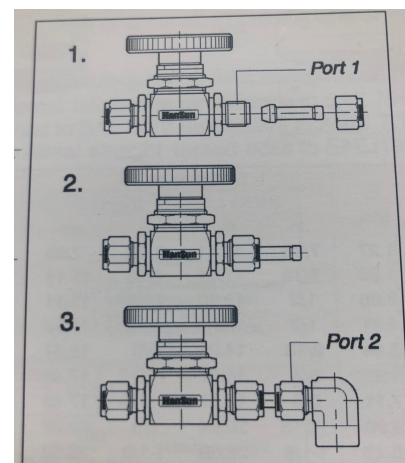

## LOK SCP - Connettore per raccordi

RACCORDI PER L'INDUSTRIA CHIMICA E ALIMENTARE › RACCORDI INOX S-LOK › RACCORDI S-LOK

Connettore inox per permettere la connessione tra raccordi serie LOK senza l'utilizzo di tubo

intermedio. **CONFEZIONE MINIMA 10 PEZZI**

CONNETTORI FRA RACCORDI IN POLLICI :

CODICE	DN	L
	inch	mm
SCP-1	1/16"	13,72
SCP-2	1/8"	22,35
SCP-4	1/4"	24,64
SCP-5	5/16"	25,90
SCP-6	3/8"	26,16
SCP-8	1/2"	35,81
SCP-12	3/4"	37,33
SCP-16	1"	48,00

CONNETTORI FRA RACCORDI METRICI :

CODICE	DN	L
	mm	mm
SCP-3M	3	22,20
SCP-4M	4	25,81
SCP-6M	6	24,60
SCP-8M	8	25,90
SCP-10M	10	26,10
SCP-12M	12	35,80
SCP-15M	15	37,40
SCP-16M	16	37,40
SCP-18M	18	37,40
SCP-20M	20	38,90
SCP-22M	22	39,20
SCP-25M	25	48,00
SCP-28M	28	63,50
SCP-32M	32	69,70
SCP-38M	38	81,90

*S-LOK port connector facilitates close connection to another port.*

Mastertubi.it/q?972