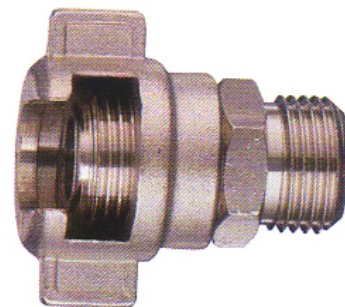

27/A RACCORDO CON DADO FRESATO GROSSA PORTATA

RACCORDI PER ARIA COMPRESSA › COMPONENTISTICA PER IMPIANTI INDUSTRIALI PER ARIA COMPRESSA
› RACCORDI E GIUNTI RAPIDI PER ARIA COMPRESSA

RACCORDO DI CONNESSIONE A "BAIONETTA" VERSIONE GIGANTE.
FILETTATO MASCHIO.

Codice	Misura filetto maschio
3127A03/8	3/8"
3127A01/2	1/2"

Mastertubi.it/q?518