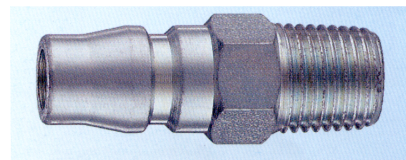

15/J INNESTO RAPIDO PROFILO GIAPPONESE FILETTATO MASCHIO

RACCORDI PER ARIA COMPRESSA › COMPONENTISTICA PER IMPIANTI INDUSTRIALI PER ARIA COMPRESSA
› RACCORDI E GIUNTI RAPIDI PER ARIA COMPRESSA

INNESTO RAPIDO CON PROFILO TIPO GIAPPONESE

CONFEZIONI DA 10 PEZZI

VERSIONE MASCHIO M

VERSIONE FEMMINA F

Mastertubi.it/q?510

Codice	Misura
3115AJM1/4	1/4" M
3115AJM3/8	3/8" M
3115AJF1/4	1/4" F
3115AJF3/8	3/8" F