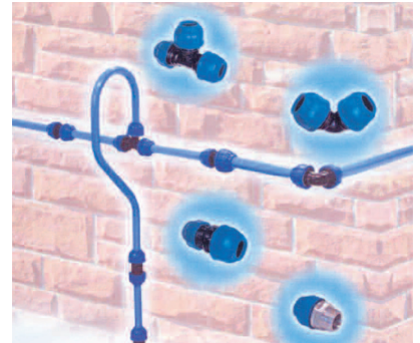

## TUBO IN BARRA ALLUMINIO

*RACCORDI PER ARIA COMPRESSA › COMPONENTISTICA PER IMPIANTI INDUSTRIALI PER ARIA COMPRESSA  
› ACCESSORI VARI PER IMPIANTI ARIA COMPRESSA*

Impianti aria in alluminio con raccordi rapidi dal Ø 20-63 mm