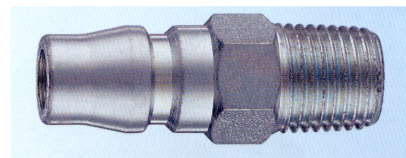

15/J INNESTO RAPIDO PROFILO GIAPPONESE FILETTATO MASCHIO

RACCORDI PER ARIA COMPRESSA › COMPONENTISTICA PER IMPIANTI INDUSTRIALI PER ARIA COMPRESSA
› ACCESSORI VARI PER IMPIANTI ARIA COMPRESSA

INNESTO RAPIDO CON PROFILO TIPO GIAPPONESE

CONFEZIONI DA 10 PEZZI

VERSIONE MASCHIO M

VERSIONE FEMMINA F

Mastertubi.it/q?510

Codice	Misura
3115AJM1/4	1/4" M
3115AJM3/8	3/8" M
3115AJF1/4	1/4" F
3115AJF3/8	3/8" F