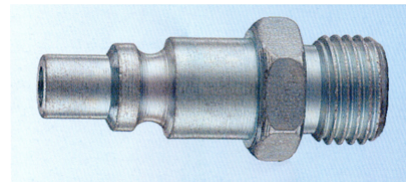

15/A INNESTO RAPIDO PROFILO ITALIA FILETTATO

RACCORDI PER ARIA COMPRESSA › COMPONENTISTICA PER IMPIANTI INDUSTRIALI PER ARIA COMPRESSA
› ACCESSORI VARI PER IMPIANTI ARIA COMPRESSA

DUE VERSIONI:

1. FILETTATA MASCHIO M
2. FILETTATA FEMMINA

Codice	Misura
3115A01/8M	1/8" M
3115A01/4M	1/4" M
3115A03/8M	3/8" M
3115A01/8F	1/8" F
3115A01/4F	1/4" F
3115A03/8F	3/8" F

Mastertubi.it/q?508